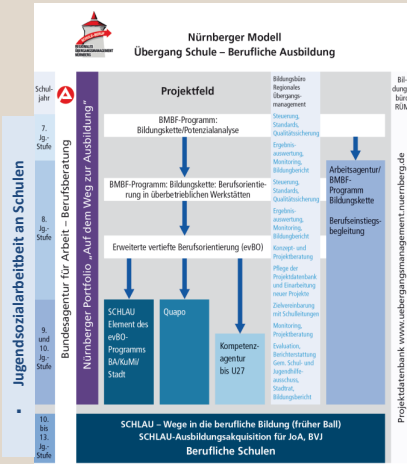

Jugendsozialarbeit - eine kommunale Aufgabe Aussichten in Bayern

Dialogtag der Katholischen Jugendsozialarbeit Bayern am
14.02.2014 in Bamberg

Reiner Pröiß
Referat für Jugend, Familie und Soziales der Stadt Nürnberg

Städtische Beschäftigungsgesellschaft Noris-Arbeit gGmbH - Maßnahmenbeispiele

- ➔ BaE
- ➔ BvB-Pro
- ➔ Assistierte Ausbildung
- ➔ Durchstarten
- ➔ Weitere Unterstützungsmaßnahmen der Stadt Nürnberg für Externe

Weitere Unterstützungsmaßnahmen der Stadt Nürnberg für Externe

- ➔ Sozialpädagogische Förderung einer BaE beim freien Träger (SOS)
- ➔ Stadtmission – Chancen für junge Menschen
- ➔ Treffpunkt e.V. - „Tu was!“ Alternativen zur Arbeitsweisung
- ➔ Andere Maßnahmen der Jugendhilfe
- ➔ Schülertreffs
- ➔ Perspektiven für Familien