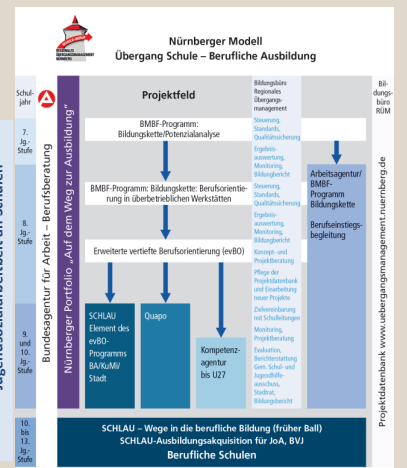

Jugendsozialarbeit - eine kommunale Aufgabe Aussichten in Bayern

Dialogtag der Katholischen Jugendsozialarbeit Bayern am
14.02.2014 in Bamberg

Reiner Pröiß
Referat für Jugend, Familie und Soziales der Stadt Nürnberg

Städtische Beschäftigungsgesellschaft Noris-Arbeit gGmbH - Maßnahmenbeispiele

- ➔ BaE
- ➔ BvB-Pro
- ➔ Assistierte Ausbildung
- ➔ Durchstarten
- ➔ Weitere Unterstützungsmaßnahmen der Stadt Nürnberg für Externe

Weitere Unterstützungsmaßnahmen der Stadt Nürnberg für Externe

- ➔ Sozialpädagogische Förderung einer BaE beim freien Träger (SOS)
- ➔ Stadtmission – Chancen für junge Menschen
- ➔ Treffpunkt e.V. - „Tu was!“ Alternativen zur Arbeitsweisung
- ➔ Andere Maßnahmen der Jugendhilfe
- ➔ Schülertreffs
- ➔ Perspektiven für Familien