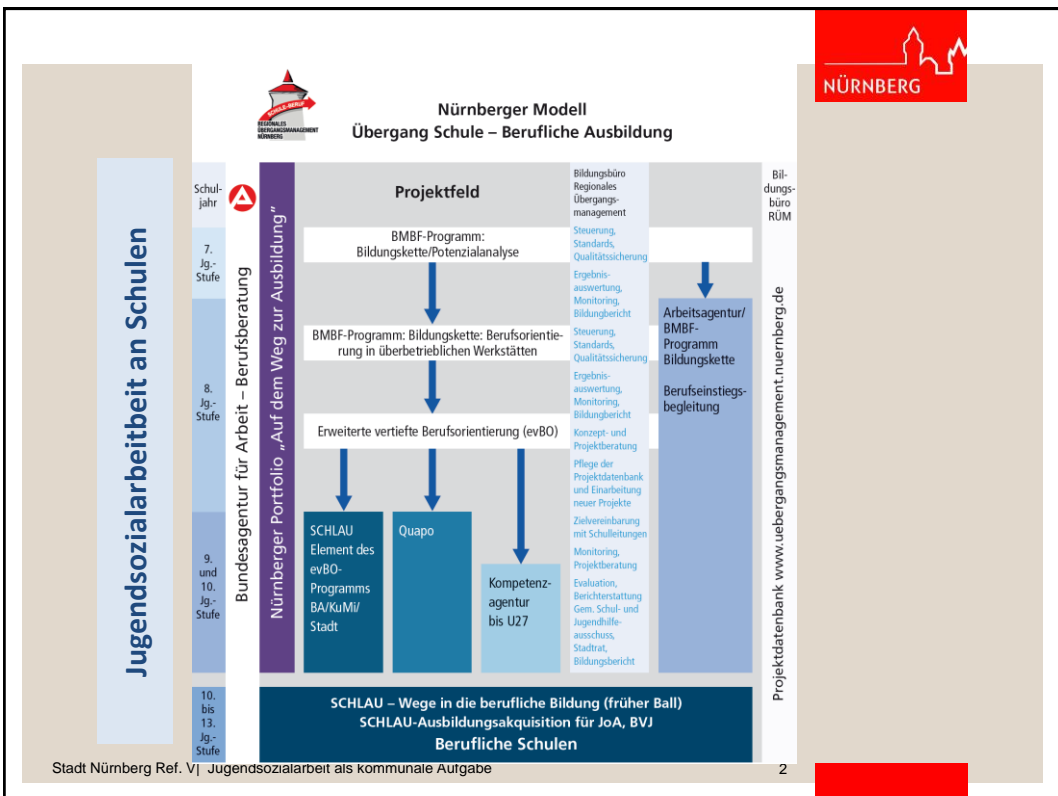

Jugendsozialarbeit - eine kommunale Aufgabe Aussichten in Bayern

Dialogtag der Katholischen Jugendsozialarbeit Bayern am
14.02.2014 in Bamberg

Reiner Pröiß
Referat für Jugend, Familie und Soziales der Stadt Nürnberg

Städtische Beschäftigungsgesellschaft Noris-Arbeit gGmbH - Maßnahmenbeispiele

- ➔ BaE
- ➔ BvB-Pro
- ➔ Assistierte Ausbildung
- ➔ Durchstarten
- ➔ Weitere Unterstützungsmaßnahmen der Stadt Nürnberg für Externe

Weitere Unterstützungsmaßnahmen der Stadt Nürnberg für Externe

- ➔ Sozialpädagogische Förderung einer BaE beim freien Träger (SOS)
- ➔ Stadtmission – Chancen für junge Menschen
- ➔ Treffpunkt e.V. - „Tu was!“ Alternativen zur Arbeitsweisung
- ➔ Andere Maßnahmen der Jugendhilfe
- ➔ Schülertreffs
- ➔ Perspektiven für Familien